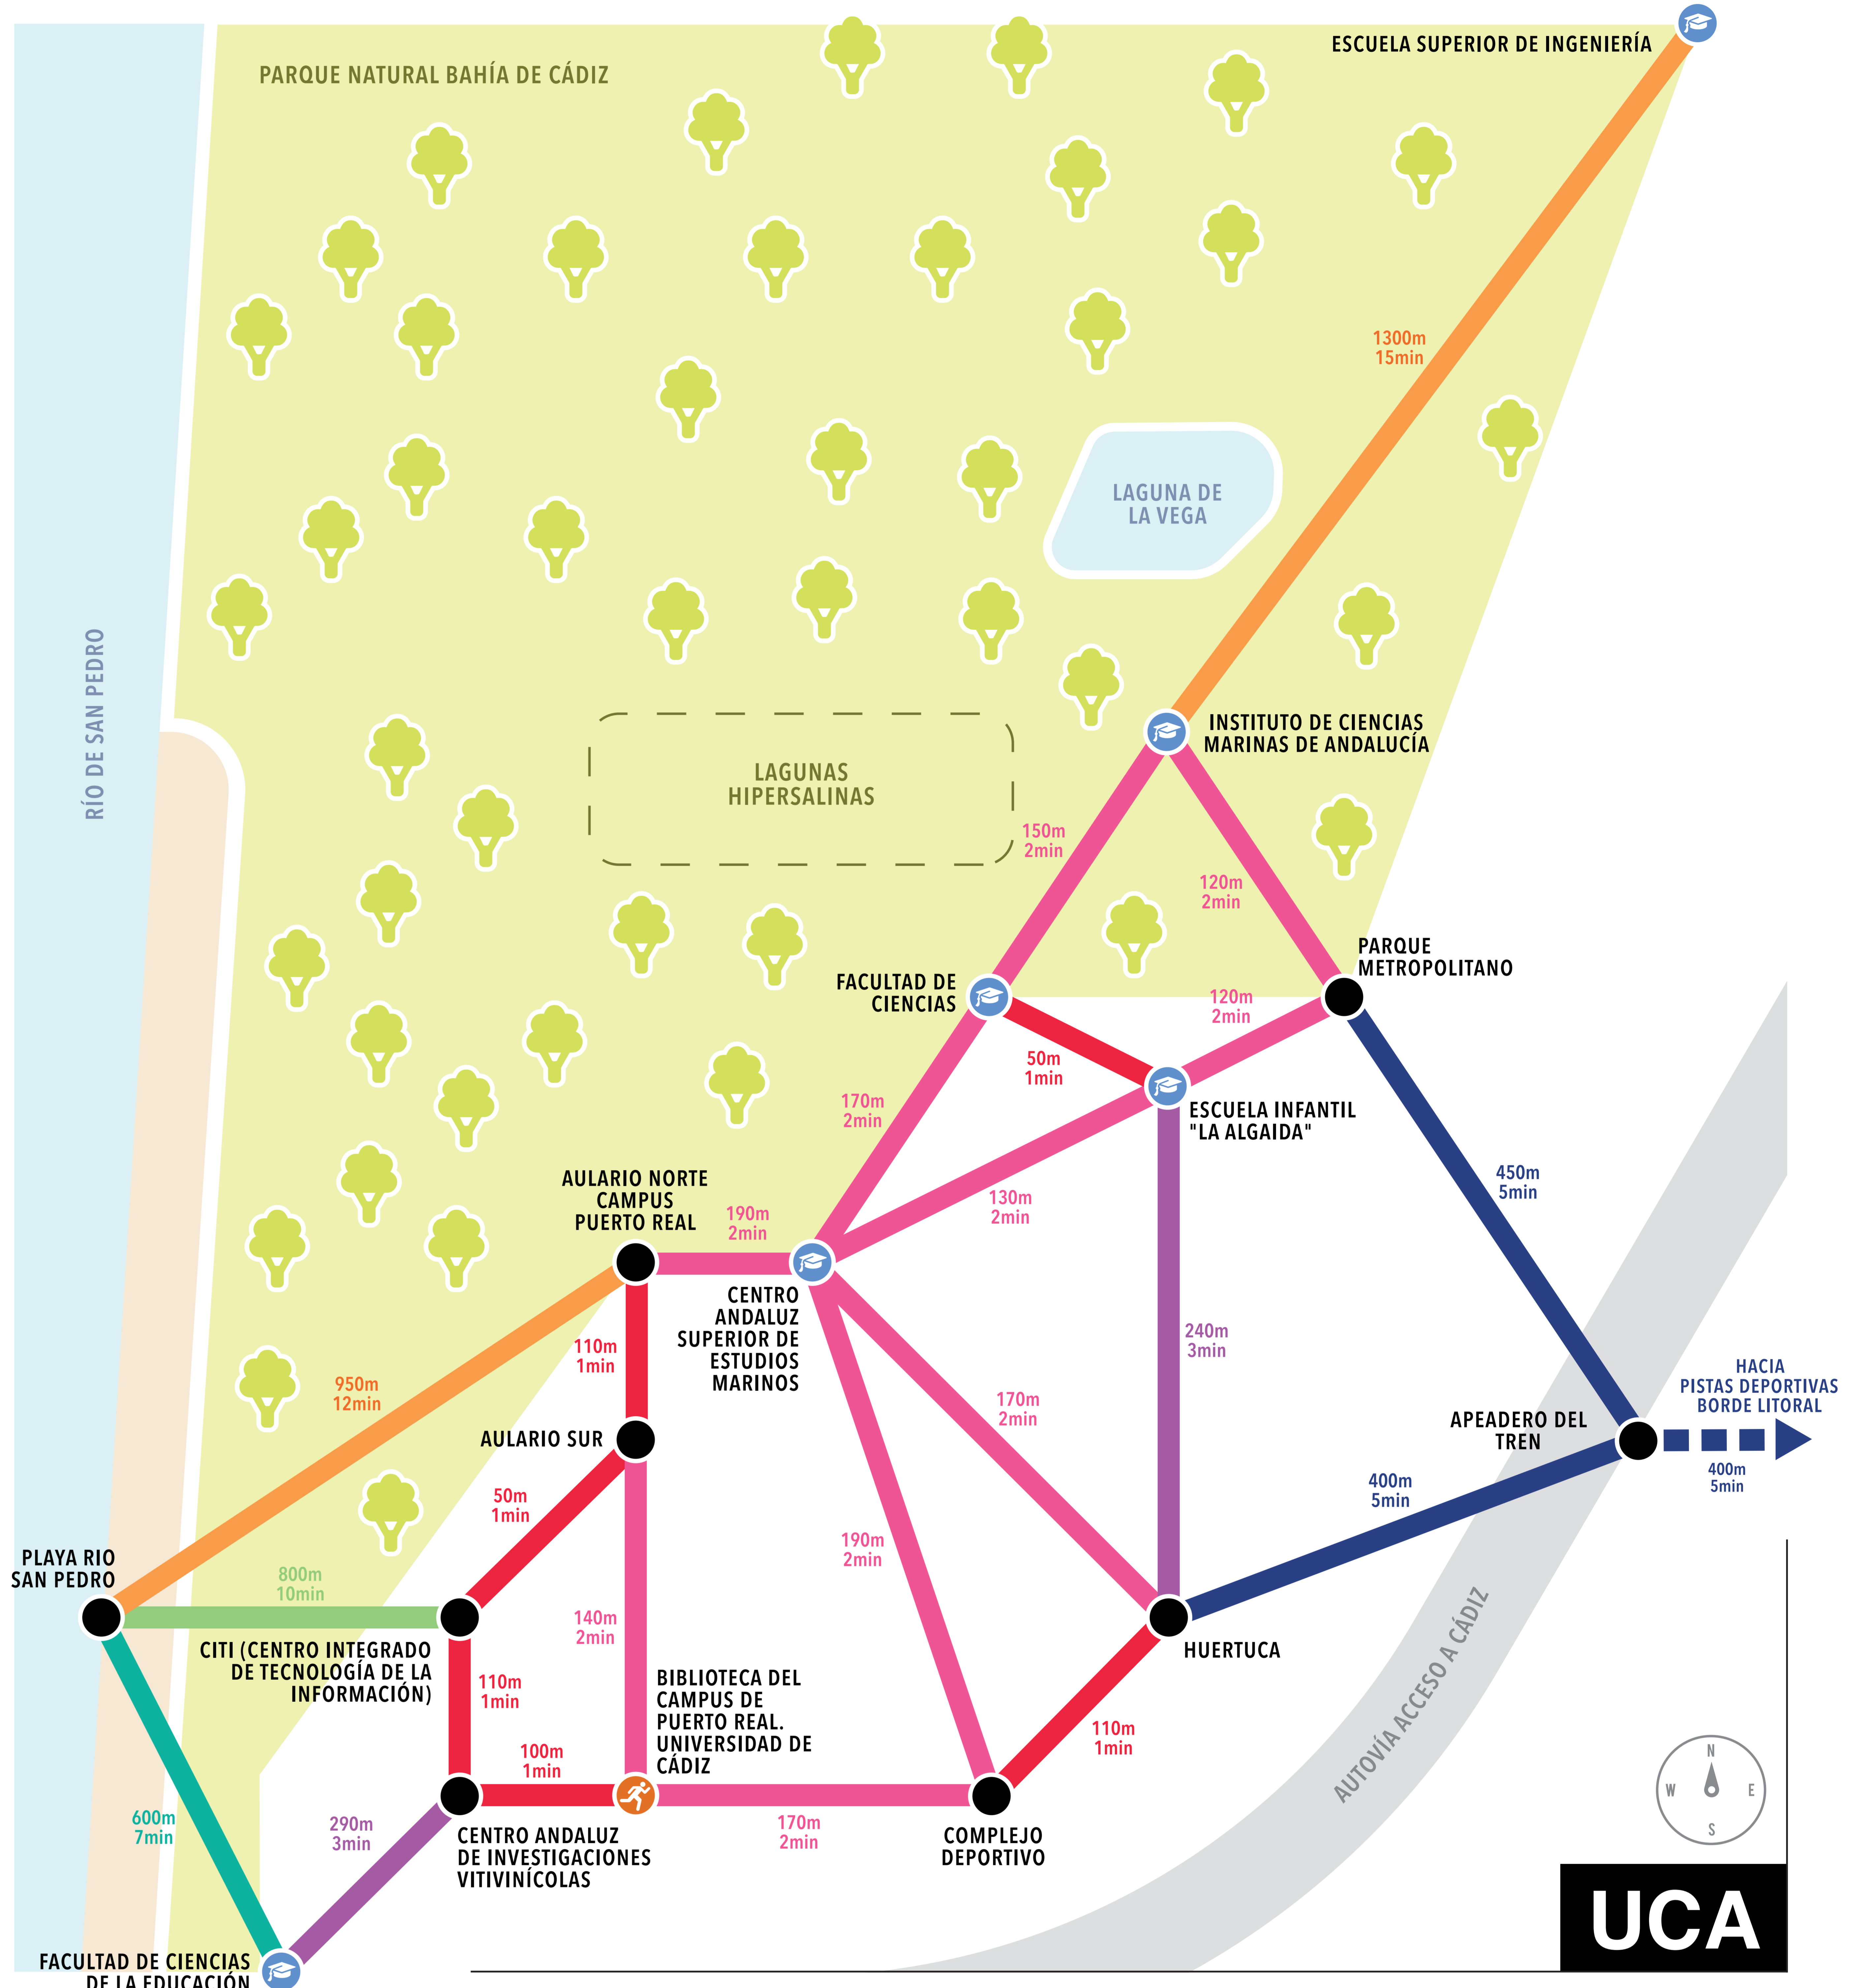

metrominuto Puerto Real

DISTANCIAS Y TIEMPOS CAMINANDO

Tiempo para caminar por la ciudad a una velocidad media de 5 km/h
Un cálculo de la distancia y tiempo que le llevará recorrer distintos trayectos

Puerto Real y la Universidad combinan sus pasos

10 VENTAJAS DE CAMINAR COMO MODO DE DESPLAZAMIENTO HABITUAL

Puerto Real