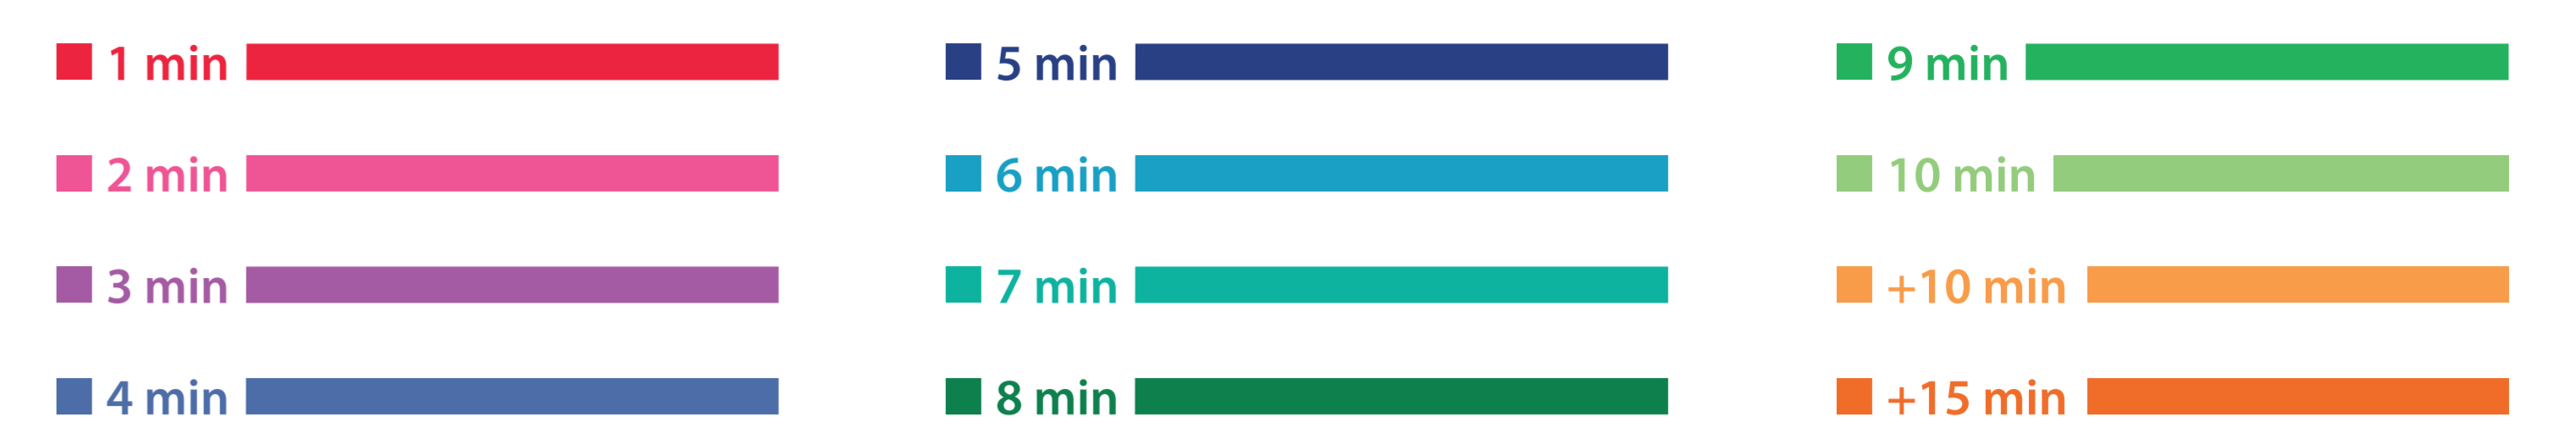

metrominuto Puerto Real

DISTANCIAS Y TIEMPOS CAMINANDO

Tiempo para caminar por la ciudad a una velocidad media de 5 km/h
Un cálculo de la distancia y tiempo que le llevará recorrer distintos trayectos

Puerto Real y la Universidad combinan sus pasos

10 VENTAJAS DE CAMINAR COMO MODO DE DESPLAZAMIENTO HABITUAL

Puerto Real